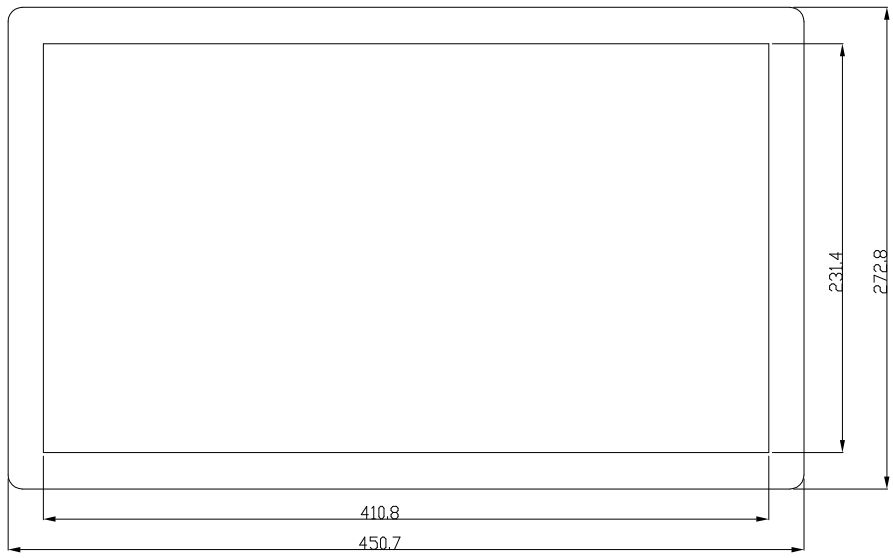

E

D

C

B

A

Model: DE1850-0001-C820-B0				Customer Part No.	SHEET	UNIT	SCALE	
DESIGN		DATE			A4	mm	1:1	
CHECK		DATE		广东德怡电子科技有限公司 GUANGDONG DIGNITY TECHNOLOGY CO.,LTD				

8 7 6 5 4 3 2 1