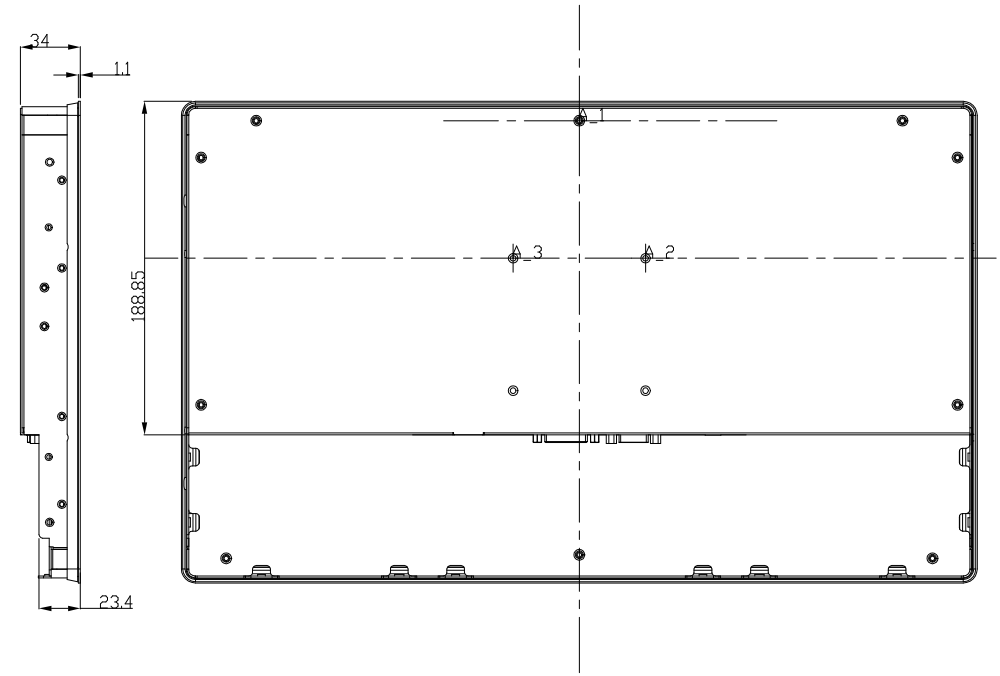

E

D

C

B

A

Model: DE1850-0001-C820-B0				Customer Part No.	SHEET	UNIT	SCALE	
DESIGN		DATE			A4	mm	1:1	
CHECK		DATE		广东德怡电子科技有限公司 GUANGDONG DIGNITY TECHNOLOGY CO.,LTD				

8 7 6 5 4 3 2 1