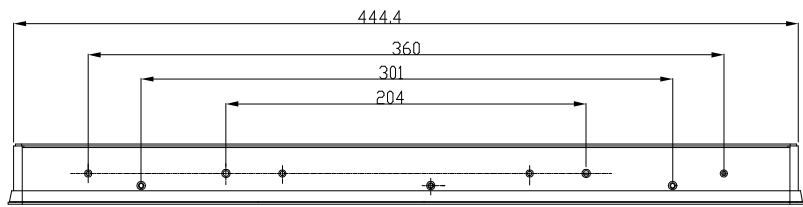

E

D

C

B

A

Model: DE1850-0001-C820-B0				Customer Part No.	SHEET	UNIT	SCALE	
DESIGN		DATE			A4	mm	1:1	
CHECK		DATE		广东德怡电子科技有限公司 GUANGDONG DIGNITY TECHNOLOGY CO.,LTD				

8 7 6 5 4 3 2 1