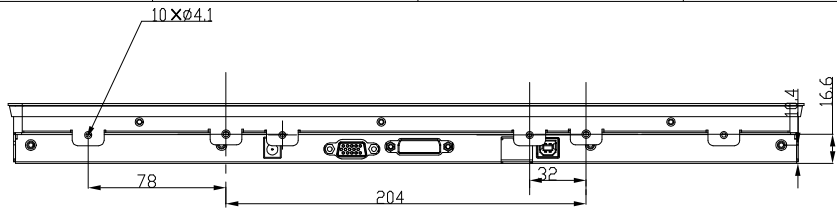

E

D

C

B

A

Model: DE1850-0001-C820-B0				Customer Part No.	SHEET	UNIT	SCALE	
DESIGN		DATE			A4	mm	1:1	
CHECK		DATE		广东德怡电子科技有限公司 GUANGDONG DIGNITY TECHNOLOGY CO.,LTD				

8 7 6 5 4 3 2 1